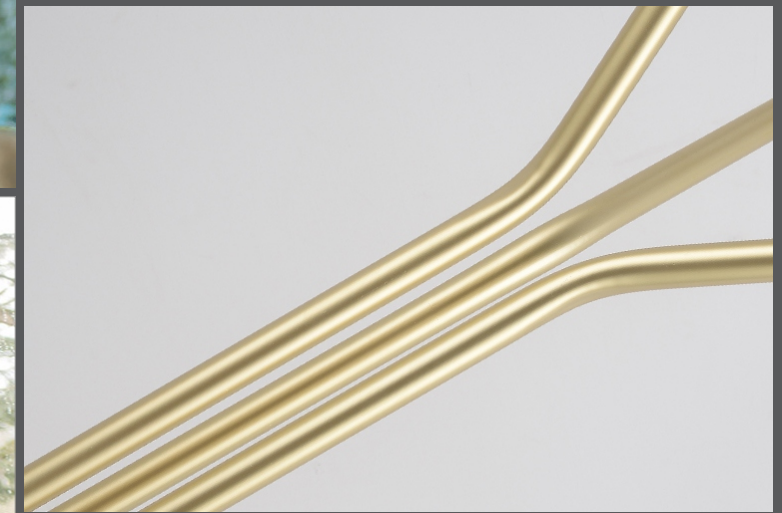

NE-050126/113

NE-060126, NE-050126

151

NEVEREND<sup>®</sup>

NE-050127

Item No: NE-050127

Size: L 450mm W 300mm H 1500mm

Light Source: 1 x E27 Max. 60W