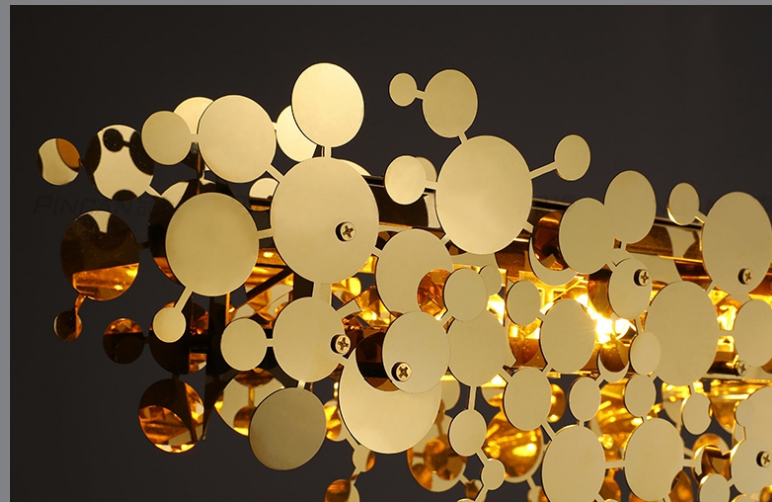

NE-090068

088

NEVEREND®

NE-090069

Item No: NE-090069/35 (Per shade)

Size: L 350mm W 120mm H 220mm

Light Source: LED 18W

Item No: NE-090069/50 (Per shade)