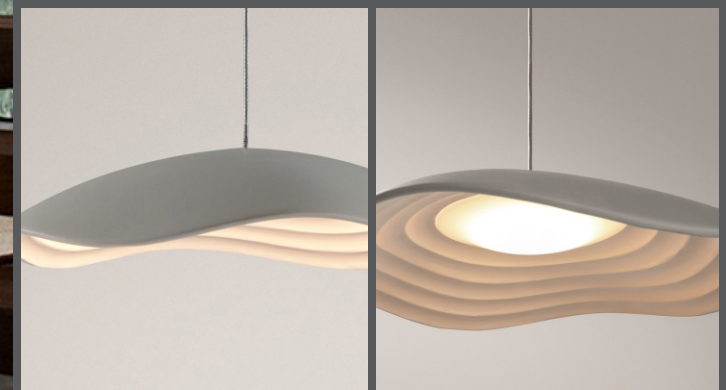

NE-090095

116

NEVEREND<sup>®</sup>

NE-090096

Item No: NE-090096/66

Size: D 660mm (Per shade)

Light Source: 1 x E27 Max. 60W

Item No: NE-090096/76