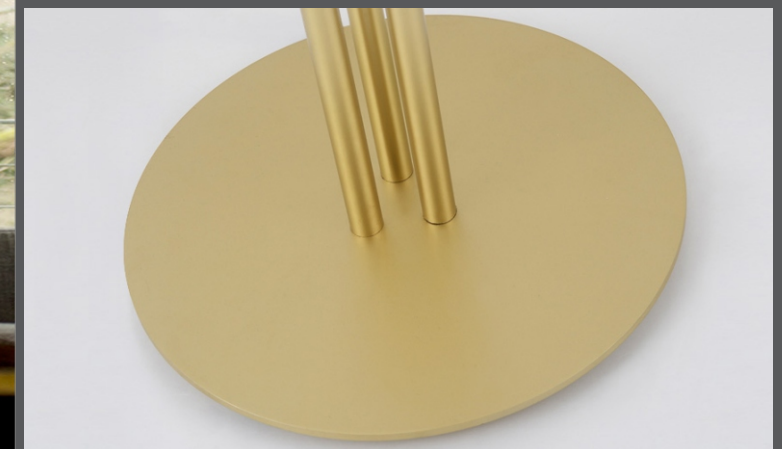

NE-050126/113

NE-060126, NE-050126

151

NEVEREND<sup>®</sup>

NE-050127

Item No: NE-050127

Size: L 450mm W 300mm H 1500mm

Light Source: 1 x E27 Max. 60W